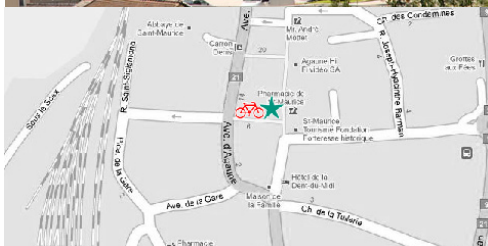

Saint-Maurice roule!

vélos libres

La station se situe à la Place Val-de-Marne.

Pour emprunter un vélo, il suffit de :

- » Vous rendre à votre station de votre choix
- » De déposer une caution de CHF 20.00 par vélo
- » De nous fournir une pièce d'identité valable (+18ans)
- » De remplir et signer le contrat de prêt